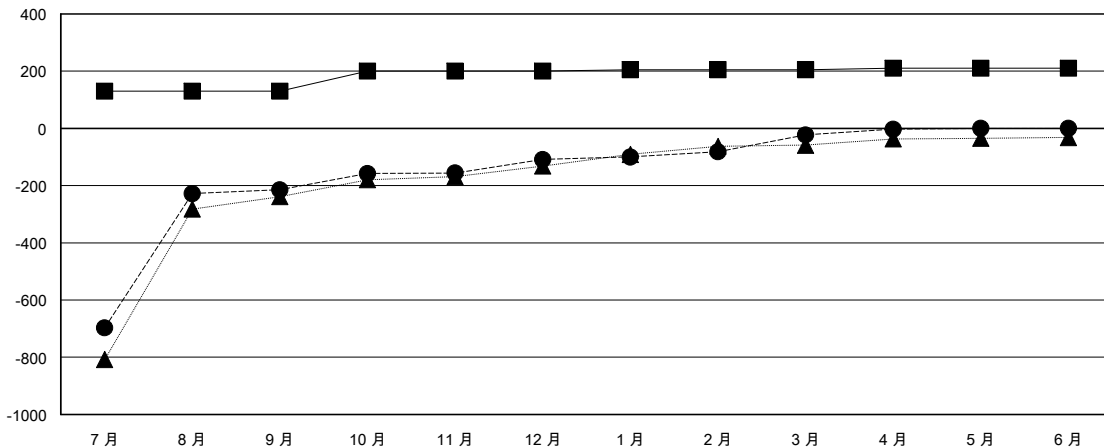

# MONTHLY MEMBERSHIP PROGRESS REPORT

District 300C2

Results as of: 4/30/2017

GMT: PEI-JEN CHEN

地點 REP OF CHINA

GMT憲章區

分會			
成果 2016-2017			
季	新分會目標	新會	會員流失的分會
7月/8月/9月	0	0	0
10月/11月/12月	1	1	0
1月/2月/3月	0	0	1
4月/5月/6月	0	0	0

位會員@每位須繳			
成果 2016-2017			
季	新會員淨增長目標 (不含復籍或轉會)	實際新會員增長數 (不含復籍或轉會)	實際退會會員 (包括轉會)
7月/8月/9月	130	491	706
10月/11月/12月	70	121	15
1月/2月/3月	5	154	68
4月/5月/6月	5	21	1

目標與實際新會累積

目標和實際會員累積

已取消的分會: 1

78 CLUBS OF 80 增添1位或以上的新會員